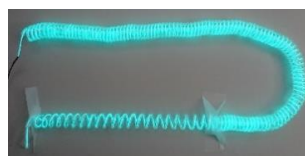

“光るカールコード”

日本カールコード工業(株)様
ご提供