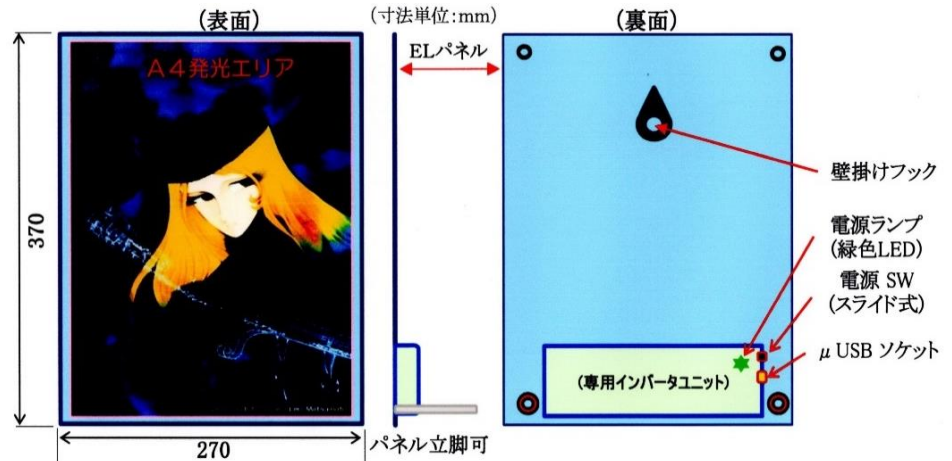

光るポर्टレート・EL壁掛けパネル

(ACレス&ワイヤレス / モデル:AED-A4SM)

本EL壁掛けパネルは、無機EL発光体をバックライトに用い、画像をより美しく魅せる為の工夫を随所に凝らしたEL特有の「しっとり落ち着いた目に優しい光」を実現、見る人に **安心感と高級感を与えるパネルが完成**しました。発光ダイオードの **眩いばかりの明るさとギラつき** のないEL光は、優雅な中にも上品な輝きを放っております。

◆製作作品例

◆外観仕様とユニット

◆代表的な特徴と用途

- 操作はウルトラソニック方式のワイヤレスシステムです。
- USB充電を採用し、より使い勝手の良いパネルが完成しました。
- ELシートと素材の一体化デザインを採用し、高級感を醸し出します。
- 夢の壁掛け展示が可能 (**ケーブルなしでスッキリ**) になりました。
- イオンポリマー採用、筐体厚10mm以下の超軽薄&軽量ユニットです。
- インテリアディスプレイや、アニメ・3D画像で立体感の演出展示に最適。
- 壁掛けや室内の立て置き或いは、画像埋込みパネルなど応用多数。

アルプス連山を目の前に

◆基本仕様

主な項目	仕様(備考)他
① 点滅発光素材	A4サイズ・無機ELオフホワイトシート準拠, 表面中心照度(300 ± 50 Lx)
② 入出力電源インフラ	リチウムイオンポリマー充電電池(3.7V×2), DC5V USB入力
③ 点灯点滅時間(目安)	連続点灯6-8時間(点滅発光 12-15時間)・・・電源容量によります。
④ 発光モード&点滅	OFF/点灯/点滅(3段切り替え), 1秒間隔(デューティ 50%)
⑤ 充電時間の目安	3時間~4時間(USBフル充電の場合)
⑥ 装置外観	ELパネル & リモートインバータの一体化(外付けケーブルなし)
⑦ パネル外形寸法	長方向・370×短方向・270×厚さ・7 (mm) 350 g(製作内容で変動有り)
⑧ モード切替	リモコン操作によるロータリー式(点灯→点滅→OFF→・・・)とする
⑨ 電源SW	装置電源ON/OFF SW有(緑色ランプ点灯)
⑩ 付属品	充電用のマイクロUSB/“μ USB ⇄ USB”ケーブル付(1~1.5m)/操作用リモコン